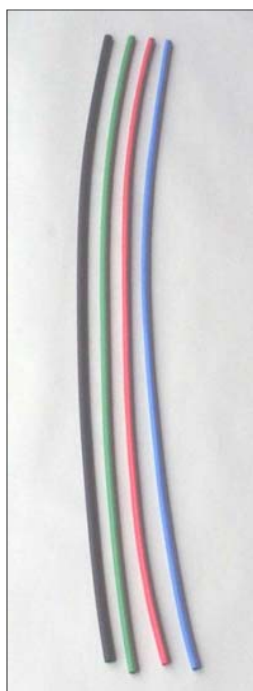

- Farbe schwarz,
- Schrumpfrate 3:1

Artikel-Nr.	Beschreibung
23024	Schwarz / 15,0 m / 2,4>1,2 mm, ohne Schmelzkleberinnenschicht
23032	Schwarz / 15,0 m / 3,2>1,6 mm, ohne Schmelzkleberinnenschicht
23048	Schwarz / 12,0 m / 4,8>2,4 mm, ohne Schmelzkleberinnenschicht
23064	Schwarz / 12,0 m / 6,4>3,2 mm, ohne Schmelzkleberinnenschicht
23095	Schwarz / 8,0 m / 9,5>4,8 mm, ohne Schmelzkleberinnenschicht
23127	Schwarz / 8,0 m / 12,7>6,4 mm, ohne Schmelzkleberinnenschicht
23191	Schwarz / 5,0 m / 19,1>9,5 mm, ohne Schmelzkleberinnenschicht
23254	Schwarz / 5,0 m / 25,4>12,7 mm, ohne Schmelzkleberinnenschicht
24031	Schwarz / 5,0 m / 3 > 1 mm, mit Schmelzkleberinnenschicht
24062	Schwarz / 3,5 m / 6 > 2 mm, mit Schmelzkleberinnenschicht
24093	Schwarz / 3,0 m / 9 > 3 mm, mit Schmelzkleberinnenschicht
24124	Schwarz / 2,5 m / 12 > 4 mm, mit Schmelzkleberinnenschicht
24186	Schwarz / 2,0 m / 18 > 6 mm, mit Schmelzkleberinnenschicht
24248	Schwarz / 1,5 m / 24 > 8 mm, mit Schmelzkleberinnenschicht

UF-Texco Schrumpfschläuche mit einer Länge von 122 cm; Farbe schwarz, Schrumpfrate 3:1.

UF-Texco Schrumpfschläuche mit einer Länge von 122 cm.; Farbe Grün, Rot oder Blau, Schrumpfrate 4:1.

Artikel-Nr.	Beschreibung
13032	Schwarz / 122 cm / 3,2 > 1,0 mm
13048	Schwarz / 122 cm / 4,8 > 1,5 mm
13064	Schwarz / 122 cm / 6,4 > 2,0 mm
13094	Schwarz / 122 cm / 9,4 > 3,0 mm
13127	Schwarz / 122 cm / 12,7 > 4,1 mm
13191	Schwarz / 122 cm / 19,1 > 7,9 mm
13254	Schwarz / 122 cm / 25,4 > 10,0 mm
12041	Grün / 122 cm / 4 > 1 mm
12082	Grün / 122 cm / 8 > 2 mm
12123	Grün / 122 cm / 12 > 3 mm
12164	Grün / 122 cm / 16 > 4 mm
14041	Rot / 122 cm / 4 > 1 mm
14082	Rot / 122 cm / 8 > 2 mm
14123	Rot / 122 cm / 12 > 3 mm
14164	Rot / 122 cm / 16 > 4 mm
16041	Blau / 122 cm / 4 > 1 mm
16082	Blau / 122 cm / 8 > 2 mm
16123	Blau / 122 cm / 12 > 3 mm
16164	Blau / 122 cm / 16 > 4 mm