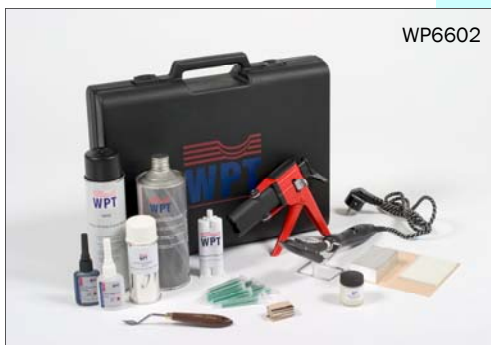

WPT Struktur-Reparatur

Produktbereich CR
Car Reconditioning Systeme

WPT Struktur-Reparatursysteme

Mit den WPT Struktur-Reparatursätzen können Sie Strukturbeschädigungen an Armaturenbrettern und Stossfängern nahezu 100-%ig egalisieren

Neben dem Beseitigen von Strukturbeschädigungen, kann ebenso nach Instandsetzung des unterliegenden Kunststoffes (Z.B. bei Reparatur von Löcher durch Handy-Befestigungen) eine neue Struktur hergestellt werden.

Diese speziellen Reparaturverfahren mit den WPT-Produkten ergeben ein optimales und bleibendes Ergebnis. Desweiteren wird die Struktur mit den WPT-Lackreparatursätzen die ursprüngliche Farbe erneut verliehen.

Artikel-Nr.	Beschreibung
WP6601	WPT Stoßfänger Struktur-Reparatur Startersatz
WP6602	WPT Armaturenbrett Struktur-Reparatur Startersatz

Auch lieferbar:

WP6902	WPT Basisfarben-Satz (Wasserbasiert, 473 ml)
WP6903	WPT Basisfarben-Startersatz (Wasserbasiert, 150 ml)
WP6904	WPT Basisfarben-Satz (Lösemittelbasiert, 946 ml)
WP6910	WPT Stoßfänger-Lacke Startersatz (Sprühdosen)
WP6920	WPT Armaturenbrett-Lacke Startersatz (Sprühdosen)