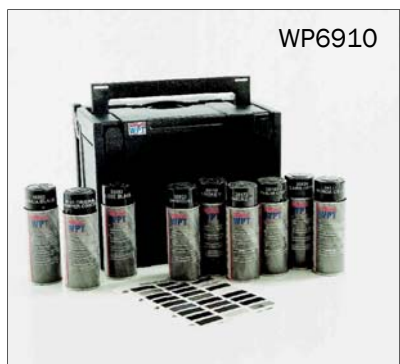

WPT Lack-Reparatursysteme

Produktbereich CR Car Reconditioning Systeme

WP6902

WP6904

WP6910

WPT Lack-Reparatursysteme - 6900

Mit den WPT Lackreparatur-Sätzen der Serie 6900 für Kunststoffe geben Sie Reparaturen an Stossfängern, Armaturenbrettern und Lederpolstern den "finishing touch", um die Reparaturstelle nahezu unsichtbar zu machen. Die speziell für diese Anwendung entwickelte Lacke führen zu einem optimalen und bleibenden Ergebnis, sowohl in Farbe als auch in Glanz.

Zwei Möglichkeiten der Anwendung stehen Ihnen zur Verfügung : Mischen Sie selbst die Lacke mit den 9 (auch wasserbasierten) Basisfarben – auf diese Weise können Sie fast alle Farben reproduzieren. Oder nutzen Sie unsere Sprühdosen mit den 25 gängigsten Stossfänger-Farben und den 40 gängigsten Armaturenbrett-Farben.

Artikel-Nr. Beschreibung

WP6902	Basisfarben-Satz (Wasserbasiert, 473 ml)
WP6903	Basisfarben-Startersatz (Wasserbasiert, 150 ml)
WP6904	Basisfarben-Satz (Lösemittelbasiert, 946 ml)
WP6910	Stoßfänger-Lacke Startersatz (Sprühdosen)
WP6920	Armaturenbrett-Lacke Startersatz (Sprühdosen)
WP6930	Leder-Lacke Startersatz (Sprühdosen)

CR-1-25

Basisfarben

Produktbereich CR

Car Reconditioning Systeme

SCA 001	Black	(L)	946 ml	SCA 071	Black	(W)	150 ml
SCA 002	White	(L)	946 ml	SCA 072	White	(W)	150 ml
SCA 003	Red Oxide	(L)	946 ml	SCA 073	Red Oxide	(W)	150 ml
SCA 004	Yellow Oxide	(L)	946 ml	SCA 074	Yellow Oxide	(W)	150 ml
SCA 005	Fast Green	(L)	946 ml	SCA 075	Fast Green	(W)	150 ml
SCA 006	Fast Blue	(L)	946 ml	SCA 076	Fast Blue	(W)	150 ml
SCA 007	Fast Yellow	(L)	946 ml	SCA 077	Fast Yellow	(W)	150 ml
SCA 008	Fast Red	(L)	946 ml	SCA 078	Fast Red	(W)	150 ml
SCA 009	Silver	(L)	946 ml	SCA 079	Silver	(W)	150 ml
SCA 010	Low Luster Clear	(L)	946 ml	SCA 080	Low Luster Clear	(W)	150 ml
SCA 011	Satin Gloss Clear	(L)	946 ml	SCA 081	Satin Gloss Clear	(W)	150 ml
SCA 012	High Gloss Clear	(L)	946 ml	SCA 082	High Gloss Clear	(W)	150 ml