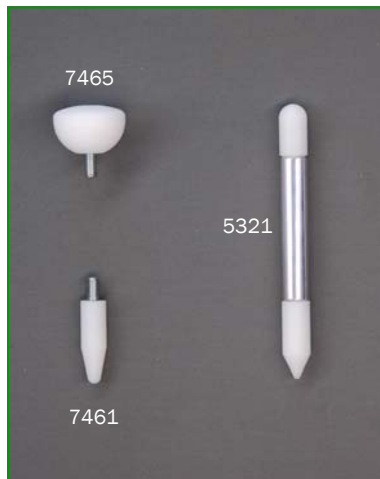

TwenTec Hefboomtechniek-Uitdeuksystemen

Productdivisie CR
Car Reconditioning Systemen

Set TW5069

TwenTec Vario-Tip Punch Set

De TwenTec Vario-Tip Punch bestaat uit een centrale draadbus met 2 kunststof opzetstukken, die aan beide zijden in de draadbus zijn geschroefd.

In de TwenTec Vario-Tip Punch Set worden ook 2 opzetstukken met alternatieve vormen meegeleverd. Door de opzetstukken te wisselen, kunt u de Vario-Tip Punch zelf samenstellen naar uw behoefte.

De opzetstukken voorkomen dat tijdens het uitdeuken lakbeschadigingen ontstaan aan het plaatwerk.

Alle opzetstukken zijn voorzien van een tapeind, waarmee een solide verbinding met de draadbus wordt gewaarborgd.

Artikel-Nr. Omschrijving

TW5069 TwenTec Vario-Tip Punch Set

Set-inhoud

1 St. 5321 Vario-Tip Punch (met 7462 en 7463)

1 St. 7461 Vario-Tip

1 St. 7465 Vario-Tip

RE-1-69